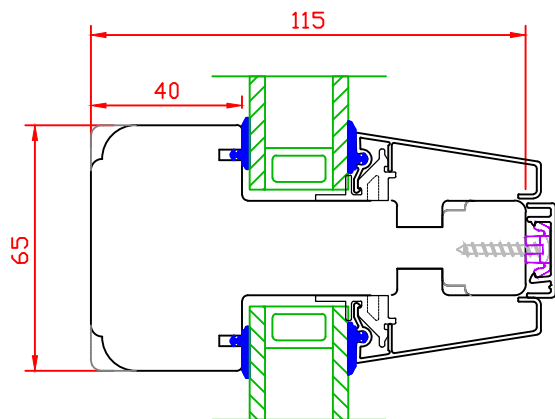

Dagens profil

Post

Losholt

Tegn. nr: T-802.dwg		Tegner: V.Ø	Post/Losholt
Tegnet :21.11.08	Rev.dato:13.08.09	Konstuktør:A.U	
Uldal Standard Profil		Målestokk: 1:2	