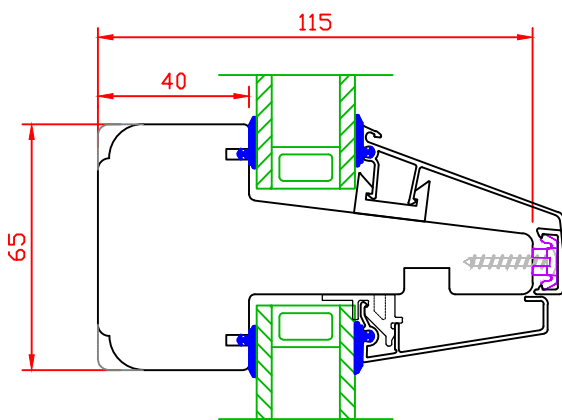

Dagens profil

Post

Losholt

Tegn. nr: T-802.dwg		Tegner: V.Ø	Post/Losholt
Tegnet :21.11.08	Rev.dato:13.08.09	Konstuktør:A.U	
Uldal Standard Profil		Målestokk: 1:2	