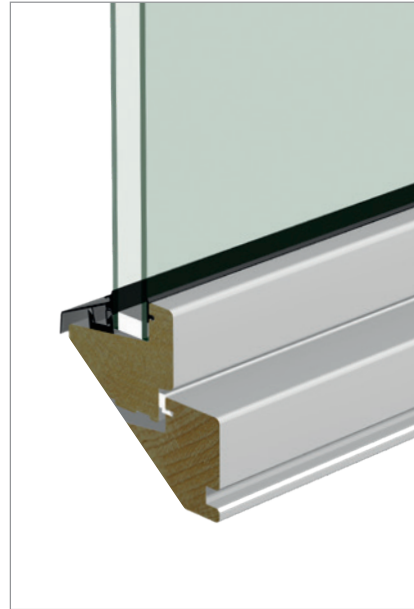

BUET PROFIL

RETT PROFIL

SKYVEDØRENS UTSEENDE

1. Leveres med buet profil på dørbladet som standard, men kan leveres med rett profil uten tillegg i pris.
2. Velg mellom alle type sprosser, glass og farger.
3. Kan leveres med utvendig aluminiumsbekledning i valgfri farge.
4. Standard er vrider på begge sider, med blindskilt utvendig og knappvrider innvendig. Sylinderlås både inne og ute leveres som tilvalg.