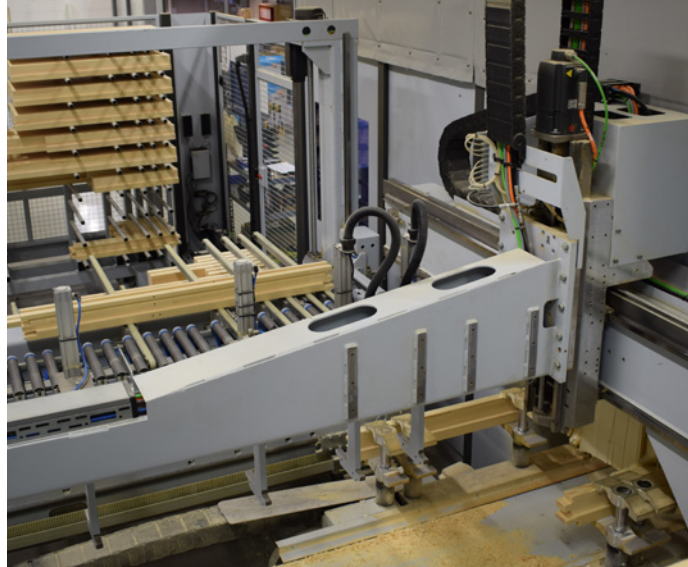

Med vår nye
produksjonslinje
blir det 2 ukers
leveringstid!

Vil du slippe å vente lenge på dine vinduer?
Uldal kan nå levere ordinære* varer på kun 2 uker!

Velger du lagerførte vinduer har du produktene på 3 dager.

*Ved valg av annet enn standard; for eksempel laminert, herdet, brannglass osv
kan det oppstå noe lengre leveringstid, da dette involverer ekstern leverandør. Ta kontakt med vårt kundesenter så hjelper vi deg.