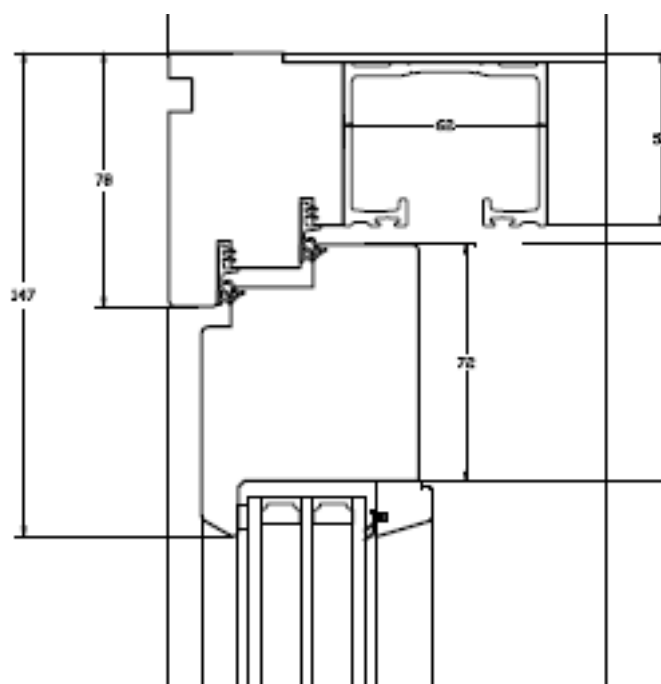

Glass: De fleste glasstyper leveres

Sprosser: Gjennomgående, duplex og wiener sprosse

Brystning: Valgfri brystningshøyde

Kun innvendig låsbart håndtak

FOLDEDØR

KONFIGURASJONER

Paneller	Åpningstype	Åpningskombinasjon
2 paneller	0L2R 2L0R	 <p data-bbox="1145 488 1390 568">Ikke åpningsbar fra utsiden</p>
3 paneller	3L0R 0L3R	
4 paneller	1L3R 3L1R 0L4R 4L0R	 <p data-bbox="1145 1541 1390 1621">Ikke åpningsbar fra utsiden</p>
5 paneller	0L5R 5L0R	