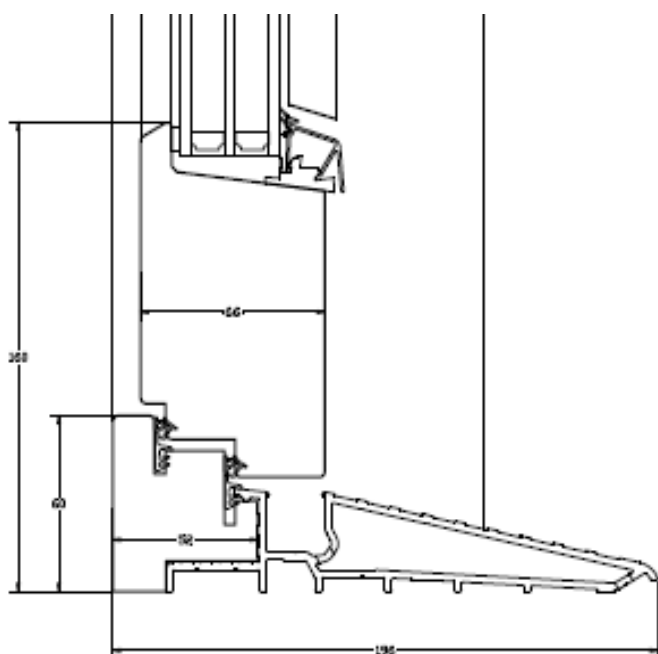

TEKNISK INFORMASJON

DESIGNALTERNATIVER

Uldal lar deg velge mellom en rekke alternativer ved design av dine foldedører. Dette gir deg en nesten ubegrenset kreativ frihet og tillater spesialtilpasning av dine produkter slik at de oppfyller dine individuelle ønsker og krav.

Alle våre foldedører leveres utadslående.

Teknisk informasjon på standard foldedør

Fingerskjøttet furu

Foldedør leveres kun utadslående

Håndtak og beslag i rustfritt stål

Vrider og sylinder begge sider

Alle dører er impregnert, grunnet og toppstrøk.

RAL- og **NCS-** systemer (forskjellig farge innvendig/utvendig).

Doble pakninger mellom dørblad og karm

Terskelhøyde. 60mm (tre/alu)

Brystning 160mm

Andre valgalternativer:

Aluminiumskledning med farge valg innen RAL systemet

Glass: De fleste glasstyper leveres

Sprosser: Gjennomgående, duplex og wiener sprosse

Brystning: Valgfri brystningshøyde

Kun innvendig låsbart håndtak