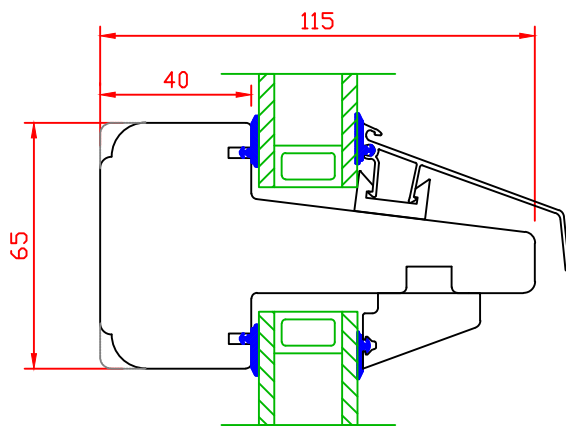

Dagens profil

Post

Losholt

Tegn. nr: T-802.dwg		Tegner: V.Ø	Post/Losholt
Tegnet :21.11.08	Rev.dato:13.08.09	Konstuktør:A.U	
Uldal Standard Profil	Målestokk: 1:2	