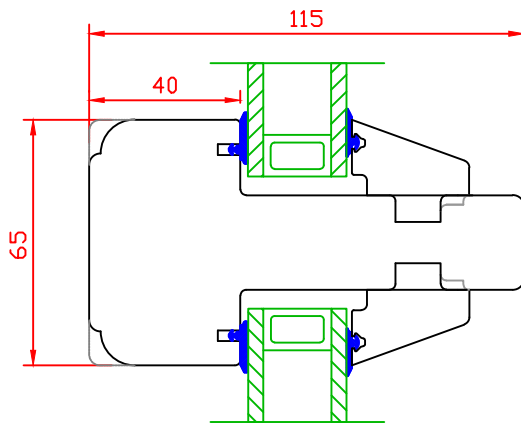

Dagens profil

Post

Losholt

Tegn. nr: T-802.dwg		Tegner: V.Ø	Post/Losholt
Tegnet :21.11.08	Rev.dato:13.08.09	Konstuktør:A.U	
Uldal Standard Profil	Målestokk: 1:2	