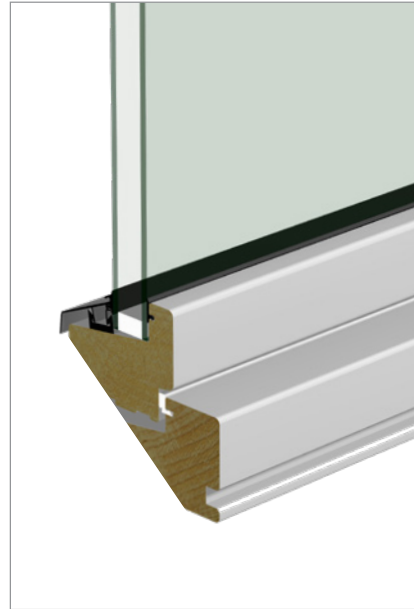

Skyvedøren har gått gjennom testing
og har passert kravene med god margin.

BUET PROFIL

RETT PROFIL

SKYVEDØRENS UTSEENDE

1. Leveres med buet profil på dørbladet som standard, men kan leveres med rett profil uten tillegg i pris.
2. Velg mellom alle type sprosser, glass og farger.
3. Kan leveres med utvendig aluminiumsbekledning i valgfri farge.
4. Standard er vrider på begge sider, med blindskilt utvendig og knappevrider innvendig. Sylinderlås både inne og ute leveres som tilvalg.