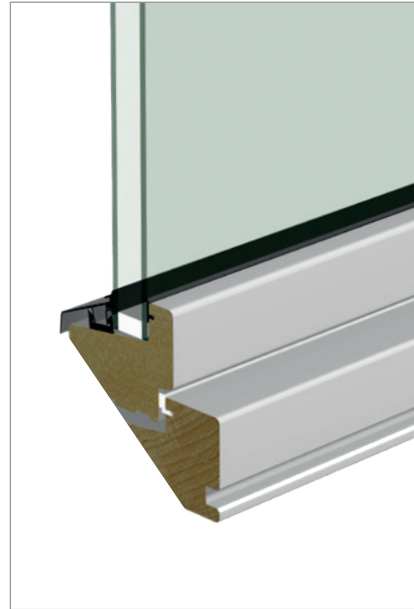

Skyvedøren har gått gjennom testing
og har passert kravene med god margin.

BUET PROFIL

RETT PROFIL

SKYVEDØRENS UTSEENDE

1. Leveres med buet profil på dørbladet som standard, men kan leveres med rett profil uten tillegg i pris.
2. Velg mellom alle type sprosser, glass og farger.
3. Kan leveres med utvendig aluminiumsbekledning i valgfri farge.
4. Standard er vrider på begge sider, med blindskilt utvendig og knappvrider innvendig. Sylinderlås både inne og ute leveres som tilvalg.